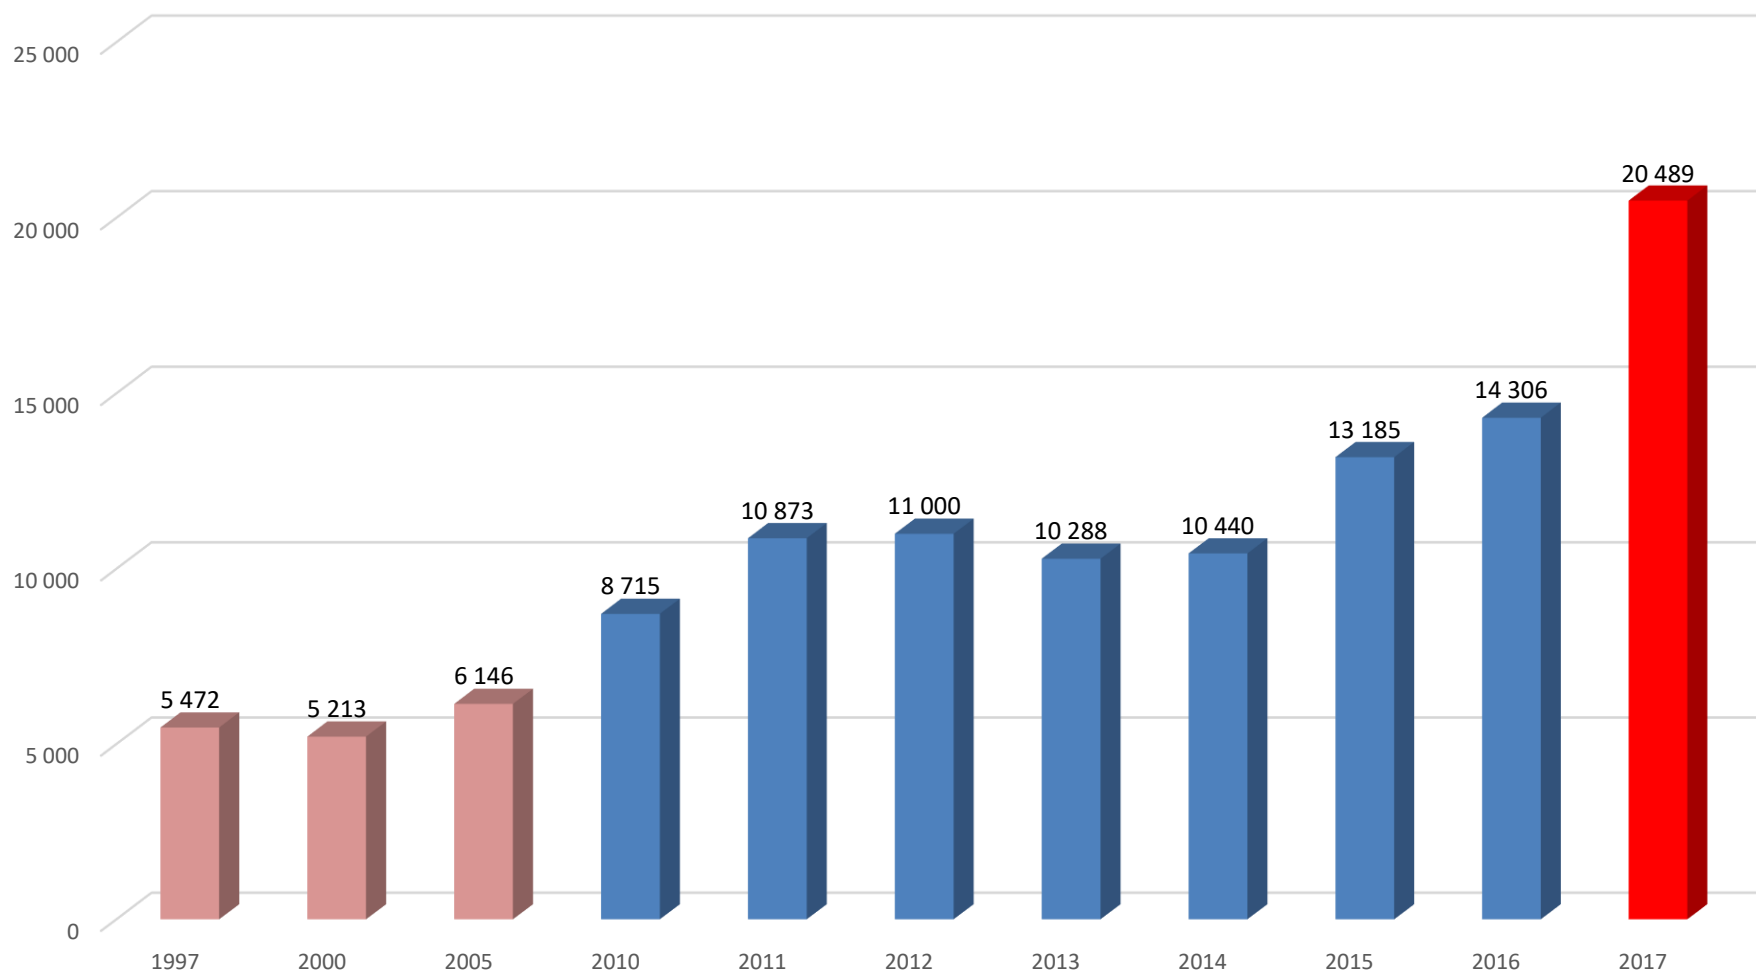

QUELQUES CHIFFRES Sur les attestations

Assemblée Générale 10 février 2018

Coordonnées :
BP 40068
92105 Boulogne Billancourt Cedex
Mél: secretariat@ffve.org

Evolution du nombre d'attestations délivrées 1997 -2017

Evolution du nombre d'attestations délivrées
1997-2017

Répartition des délivrances d'attestations par mois (2017)

Répartition des délivrances d'attestations par mois (2017)

Attestations délivrées depuis 1984 par type de véhicule