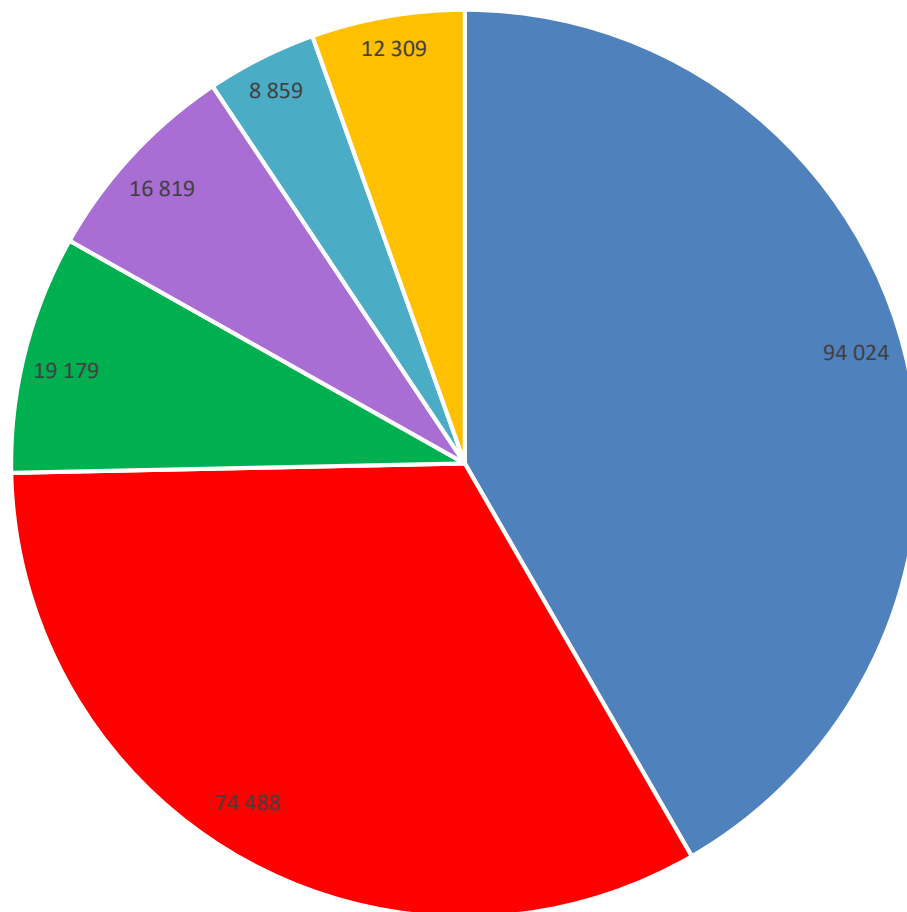

QUELQUES CHIFFRES Sur les attestations

Assemblée Générale 10 février 2018

Coordonnées :
BP 40068
92105 Boulogne Billancourt Cedex
Mél: secretariat@ffve.org

Evolution du nombre d'attestations délivrées 1997 -2017

Evolution du nombre d'attestations délivrées
1997-2017

Répartition des délivrances d'attestations par mois (2017)

Répartition des délivrances d'attestations par mois (2017)

Attestations délivrées depuis 1984 par type de véhicule